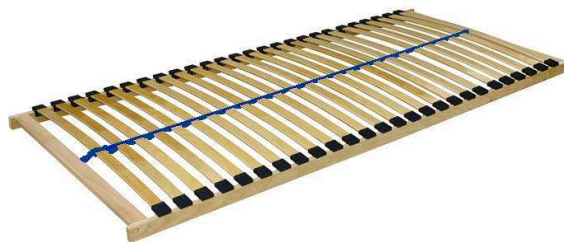

Macubi Rollroste geräuschlos und metallfrei!

Der richtige Unterbau für Ihre Matratze.

Select Rollrost

- ✓ Völlig frei von Metallen sorgt SELECT für gleichbleibenden Schlafkomfort, unabhängig vom Gewicht des Benutzers.
- ✓ Ermüdungsfrei und nachhaltig dank austauschbarer Bestandteile.
- ✓ Unterfederung komplett metallfrei aus unbehandeltem Holz.
- ✓ Perfekte Belüftung von Schlafsystem und Bettkasten.
- ✓ Bestens geeignet für alle gängigen Matratzentypen.
- ✓ 74 Leisten aus unbehandeltem Buchenschichtholz.
- ✓ Maximale Absenkung der Körperschwerpunkte.
- ✓ Unabhängig von der Körpergröße. (zonenlos)
- ✓ Pflegeleicht, ökologisch, nachhaltig.
- ✓ Bis ca. 130 kg Körpergewicht.
- ✓ Völlig geräuschfrei.
- ✓ Bauhöhe ca. 10cm.

Lieferbar in den Größen
80x200, 90x200, 100x200, 140x200
Sondermaße auf Anfrage.

Macubi Lattenroste

Der richtige Unterbau für Ihre Matratze.

LATTENROST CLASSIK

Langlebiger, robuster Objektlattenrost in Buche-Schichtholz.
28 Federholzleisten - stabilisierender Mittelgurt.
Über dem Rahmen gelagerte Federholzleisten.
Rahmenhöhe ca. 45 mm Gesamthöhe ca. 70 mm
Standardmaß 89 x 198 cm - in allen Größen lieferbar.

PRIMAFLEX

Ideale Unterstützung für hochwertige Kaltschaum- und Viscomatratzen.
Massiver Buchenschichtholzrahmen, foliert. Ausführung mit 28 beweglich gelagerten Federholzleisten.
Flexible Schulterabsenkung. 5 individuell einstellbare Beckenkomfortzonen.
Bauhöhe ca. 55 mm.
Standardmaß 89 x 198 - in allen Größen lieferbar.