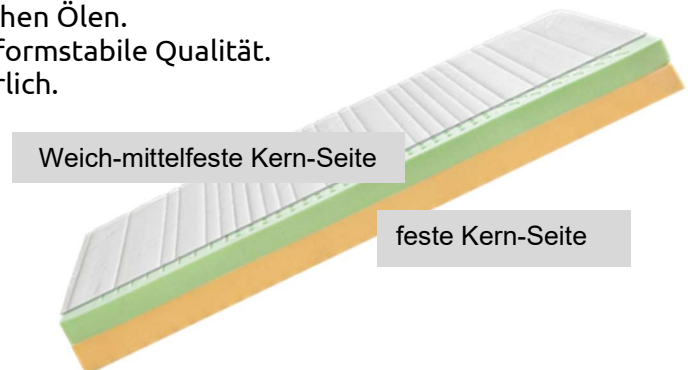

Macubi Klima – Soft – Matratze für traumhaften Schlaf!

Für alle, die einen weichen, soften Liegecharakter mögen und auf optimale Druckverteilung und Stütze nicht verzichten wollen. (von 50 – 110 kg)

- ✓ Exklusiver Matratzenkern mit luftdurchlässiger, viscoelastischer Oberseite.
- ✓ Zwei Lagen atmungsaktiver Viskoschaum für perfekte Druckentlastung.
- ✓ Spezifischer 3D Schnitt für sensible Wirbelsäulenunterstützung.
- ✓ Auch ideal für verstellbare Lattenroste geeignet.
- ✓ Klimakanäle verbessern zusätzlich Temperatur- und Feuchtigkeitsregulierung.
- ✓ Perfekt geeignet für druckempfindliche Personen mit hohem Wärmeempfinden.
- ✓ Ökologisch und nachhaltig hergestellt, schadstofffrei.
- ✓ ÖQA zertifiziert, entspricht Ökotex Standard 100.
Matratzenhöhe ca. 23 cm (Kern 21 cm)

Bezug: Lyocell - Exklusiv mit Wendeschlaufen und rundum Reißverschluss.

Ultimate - DUAL Matratze für hohe Ansprüche, super Preis!

Zwei Härtegrade in einer Matratze! Individuell für jeden Schlaftyp.

- ✓ Zwei verschiedene Härtegrade schnell und einfach einstellbar.
- ✓ Zweisechicht-Waterlily-Matratzenkern mit ätherischen Ölen.
- ✓ Überdurchschnittlich atmungsaktive, langlebige, formstabile Qualität.
- ✓ Kein langes Auswählen oder Probeliegen erforderlich.
- ✓ Optimale Absenkung der Körperschwerpunkte.
- ✓ Eine Seite weich, andere Seite fester Kern.
- ✓ Für alle Körpergrößen und Gewichte.
- ✓ Für jeden Lattenrost geeignet.
- ✓ Für alle Schlaftypen geeignet.
- ✓ Die richtige Matratze für Paare und Jugend.
- ✓ Hervorragende Druckverteilung.
- ✓ Ökologisch hergestellt, FCKW-frei, antiallergisch.
- ✓ Entspricht Ökotex Standard 100. Matratzenhöhe ca. 18 cm (Kern 16 cm)