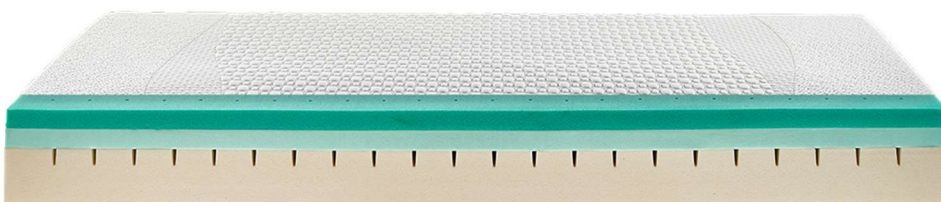

Durch die Macubi MED-Matratze haben Sie die Voraussetzung für optimale Regeneration und Erholung in jeder Nacht.

Alle Größen auch als **Model Aktiv-Med PLATINUM mit 21 cm Kern und Lyocell - Exklusivbezug mit Wendeschlaufen** lieferbar. Matratzenhöhe ca. 23cm

Macubi Klima – Soft – Matratze für traumhaften Schlaf!

Für alle, die einen weichen, soften Liegecharakter mögen und auf optimale Druckverteilung und Stütze nicht verzichten wollen. (von 50 – 110 kg)

- ✓ Exklusiver Matratzenkern mit luftdurchlässiger, viscoelastischer Oberseite.
- ✓ Zwei Lagen atmungsaktiver Viskoschaum für perfekte Druckentlastung.
- ✓ Spezifischer 3D Schnitt für sensible Wirbelsäulenunterstützung.
- ✓ Auch ideal für verstellbare Lattenroste geeignet.
- ✓ Klimakanäle verbessern zusätzlich Temperatur- und Feuchtigkeitsregulierung.
- ✓ Perfekt geeignet für druckempfindliche Personen mit hohem Wärmeempfinden.
- ✓ Ökologisch und nachhaltig hergestellt, schadstofffrei.
- ✓ ÖQA zertifiziert, entspricht Ökotex Standard 100.
Matratzenhöhe ca. 23 cm (Kern 21 cm)

Bezug: Lyocell - Exklusiv mit Wendeschlaufen und rundum Reißverschluss.

Ultimate - DUAL Matratze für hohe Ansprüche, super Preis!

Zwei Härtegrade in einer Matratze! Individuell für jeden Schlaftyp.

- ✓ Zwei verschiedene Härtegrade schnell und einfach einstellbar.
- ✓ Zweisechicht-Waterlily-Matratzenkern mit ätherischen Ölen.
- ✓ Überdurchschnittlich atmungsaktive, langlebige, formstabile Qualität.
- ✓ Kein langes Auswählen oder Probeliegen erforderlich.
- ✓ Optimale Absenkung der Körperschwerpunkte.
- ✓ Eine Seite weich, andere Seite fester Kern.
- ✓ Für alle Körpergrößen und Gewichte.
- ✓ Für jeden Lattenrost geeignet.
- ✓ Für alle Schlaftypen geeignet.
- ✓ Die richtige Matratze für Paare und Jugend.
- ✓ Hervorragende Druckverteilung.
- ✓ Ökologisch hergestellt, FCKW-frei, antiallergisch.
- ✓ Entspricht Ökotex Standard 100. Matratzenhöhe ca. 18 cm (Kern 16 cm)