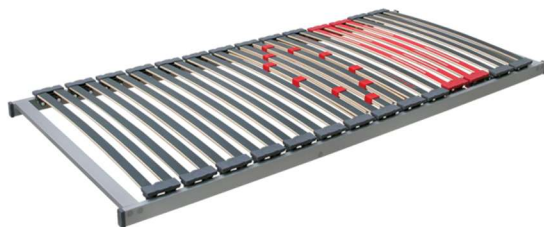

Macubi Lattenroste

Der richtige Unterbau für Ihre Matratze.

LATTENROST CLASSIK

Langlebiger, robuster Objektlattenrost in Buche-Schichtholz.
28 Federholzleisten - stabilisierender Mittelgurt.
Über dem Rahmen gelagerte Federholzleisten.
Rahmenhöhe ca. 45 mm Gesamthöhe ca. 70 mm
Standardmaß 89 x 198 cm - in allen Größen lieferbar.

PRIMAFLEX

Ideale Unterstützung für hochwertige Kaltschaum- und Viscomatratzen.
Massiver Buchenschichtholzrahmen, foliert. Ausführung mit 28 beweglich gelagerten Federholzleisten.
Flexible Schulterabsenkung. 5 individuell einstellbare Beckenkomfortzonen.
Bauhöhe ca. 55 mm.
Standardmaß 89 x 198 - in allen Größen lieferbar.

PRO S

PRO KF

SENSIFLEX

1. Körpergerechte Anordnung unterschiedlicher Module für ergonomisch richtigen Federungskomfort.
   - Selektive Schulterabsenkung, Lordosstütze, Beckenkomfortzone und Fersenabsenkung.
   - 11 Trägerleisten mit je 5 Federelementen. Massiver Buchenschichtholzrahmen, foliert.
   - Zusätzliche Härteregulierung durch Härteadapter im Beckenbereich.
   - Flexibler Liegekomfort bis in den Randbereich, perfekte Belüftung.
   - 220 einzelne Liegepunkte dank innovativer Federelemente.
   - Vollaufgelöste Liegefläche bestehend aus 55 Flexpoints.
   - Bauhöhe ca. 80 mm
2. Standardmaß 89 x 198 - alle Größen lieferbar.

PRO S

PRO KF

SENSIFLEX EL

- Elektrisch, stufenlos verstellbar mit
- Netzfreeschaltung und Notabsenkung.

Vollholzbetten, Boxbetten

Fragen Sie nach unseren Sonderaktionen!

Fordern Sie gleich unser Infomaterial an!

Macubi Schlafsysteme Österreich: Lamm 39, 5584 Zederhaus, Telefon: +43 (0) 6478 23331

Macubi Schlafsysteme Deutschland: Im Krückel 17, 85457 Wörth-Wifling (bei München), Telefon: +49 (0) 8121 - 792 2767